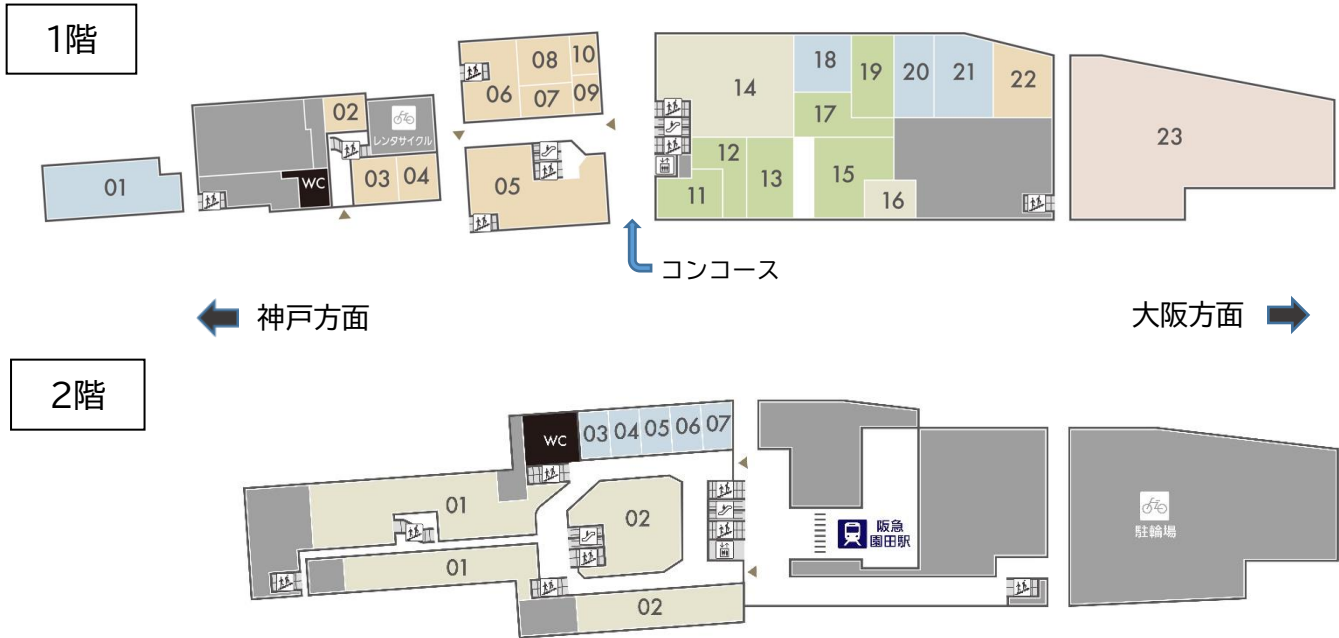

場 所：「sonon^{そのん}そのだ」新規店舗※

内 容：「sonon^{そのん}そのだ」各新規店舗でのお買い上げ（金額は問いません）で、リニューアルオープンを記念した施設ロゴ入りのオリジナルトートバックを合計500名様にプレゼントします。

なお、プレゼントは配布予定数（店舗によって異なります）に達した店舗より順次終了となります。

※新規店舗は **添付資料2** をご覧ください。

オリジナルトートバック

■スペシャル抽選会

実施期間：11月23日（木・祝）10：00～

場 所：「sonon^{そのん}そのだ」2階特設会場

内 容：「sonon^{そのん}そのだ」各新規店舗をご利用時のレシート1,000円以上（税込・合算可）をご提示のお客様に、素敵な賞品が当たる抽選会にご参加いただけます。なお、先着500名様（予定）、お一人様1回限りで、予定数に達した時点で終了となります。

内容は予告なく変更する場合があります。

イベントの詳細は「sonon^{そのん}そのだ」の公式ホームページ (<https://sonon.hankyu.co.jp>) などでお知らせします。

(以上)

「sononそのだ」店舗一覧

■フロアマップ

■新規店舗一覧（19店舗）

1階12店舗

階 区画番号	店舗名（業種）	階 区画番号	店舗名（業種）
1階 02	丸高中華そば（中華そば） 	1階 03	肉汁餃子のダンダダン（餃子居酒屋） 
1階 04	串カツ田中（串カツ専門店） 	1階 05	マクドナルド（ハンバーガー） 
1階 06	ホリーズカフェ（カフェ） 	1階 07	サーティワンアイスクリーム To Go（アイスクリーム） 

階 区画番号	店舗名 (業種)	階 区画番号	店舗名 (業種)
1階 08	家族亭 (うどん・そば) 	1階 09	ミスタードーナツ (ドーナツ) 
1階 10	千鳥屋宗家 (和菓子) 	1階 20	KOMEHYO (買取専門店) 
1階 21	chocoZAP (コンビニジム)  ※2023年12月 オープン予定	1階 22	たこまる (たこ焼き・居酒屋)  ※2024年1月 オープン予定

2階7店舗