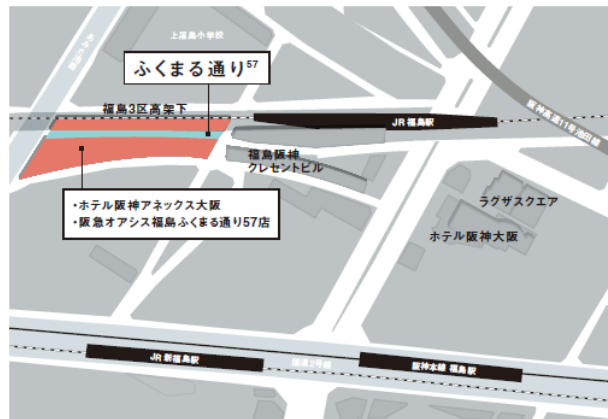

本施設は地上12階建てで、ホテル阪神大阪の別館である「ホテル阪神アネックス大阪」及び「阪急オアシス 福島ふくまる通り57店」が出店します。

本施設とJR大阪環状線の間を通りを「ふくまる通り⁵⁷」と命名し、本施設とJR高架下店舗が一体となった通りづくりを行うことで、周辺地域に賑わいをもたらします。

なお、開業日の5月15日（水）には、通り開きイベントを実施するほか、ホームページ（<https://www.hanshin.co.jp/fukumarudori57/>）（4月26日（金）公開予定）でも合わせて情報を発信してまいります。

本施設及び通りの概要は、別紙のとおりです。

▲通りのイメージ

以 上

1. 施設概要

事業主体	阪神電気鉄道株式会社、JR 西日本不動産開発株式会社
所在地	大阪市福島区福島5丁目5番1、同7丁目2番1の一部（地番）
竣工	2019年4月15日
開業	2019年5月15日
敷地面積	2,584 m ²
延床面積	11,105 m ²
階数	地上1階～12階
施設案内	<p>① ホテルゾーン（地上1階～12階） 株式会社阪急阪神ホテルズ（本社：大阪市北区、社長：藤本和秀）が運営する「ホテル阪神アネックス大阪」が入居し、1階には「蕎麦酒房 ふくまる」が出店し、朝食の提供を行います。</p> <p>② 商業ゾーン（地上1階～3階） エイチ・ツー・オー リテイリンググループである株式会社阪急オアシス（本社：豊中市、社長：並松誠）が入居し、1階～2階はスーパーマーケット、3階はクリニックモールとして営業します。</p>

▲本施設の外観イメージ

▲本施設の位置図

2. 「ふくまる通り 57」について

「ふくまる通り 57」では、通りに面する店舗がテーブルや椅子を設置する等、屋外での営業を行います。また、昔この場所が阪神電鉄、JR西日本の旧線路敷であったことから、本施設や「ふくまる通り 57」の各所に歴史を想起させるモチーフを設けます。

▲「ふくまる通り 57」の店舗配置図

■「ふくまる通り⁵⁷」の名称

「ふくまる通り⁵⁷」という名称には、本施設と「JR 大阪環状線高架下」をつなぎ、「今までの福島」と「新しい福島」をつなぎ、「地域の人」と「訪れた人」をつなぎ、たくさんの「福」が溢れるような通りになるようにという思いが込められています。また、「57」は大阪市福島区福島5丁目と7丁目に位置することを示しています。

■「ふくまる通り⁵⁷」のロゴマーク

ロゴマークは、「フ」で丸を構成し「福」を囲ったデザインとしています。9つの「フ」は、「フフフ」という笑い声が溢れるような賑わう通りの様子を表現しています。

3. 出店テナントのご紹介

■ホテル阪神アネックス大阪

ローカルな食・人・文化が体験できる立地の特性を活かし、ディープなエリアを探求したい東アジア（韓国・中国など）の旅行者をメインターゲットとします。客単価を本館のホテル阪神大阪より比較的安く設定することで、よりリーズナブルにご利用いただけます。