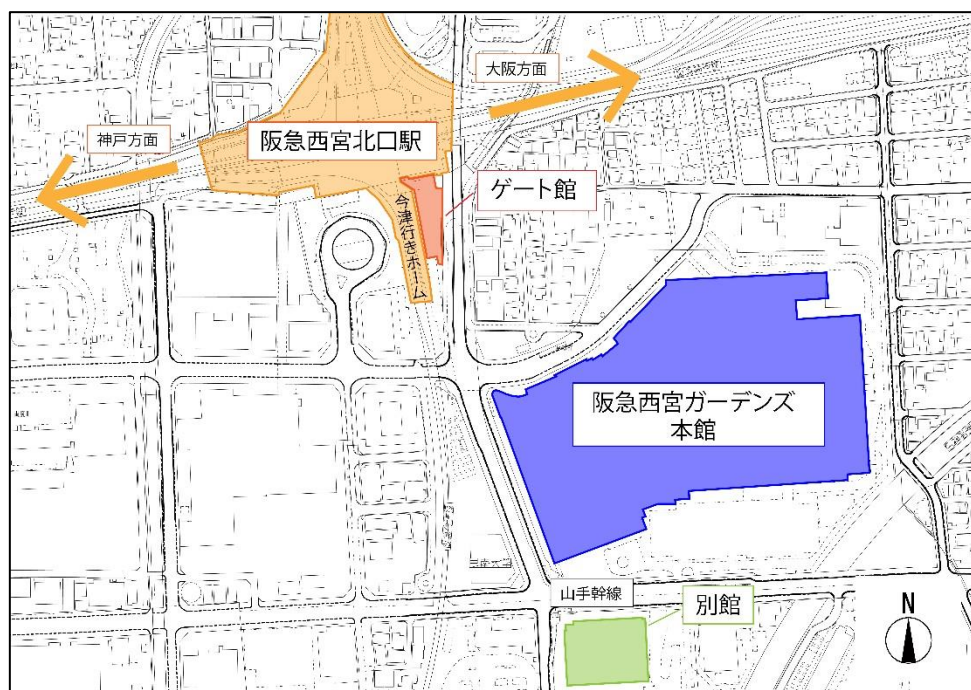

「阪急西宮ガーデンズ」の店舗のリニューアル等について

約75店舗のリニューアルを順次実施し、より新鮮で魅力的なショッピング空間を提供します。また、本施設の名称を「阪急西宮ガーデンズ 本館」に変更します。

詳細は、「別紙1」をご覧ください。

「阪急西宮ガーデンズ ゲート館」の開業について

阪急西宮北口駅の今津行きホーム東側の敷地で建設中の「(仮称)西宮北口阪急ビル」の名称を「阪急西宮ガーデンズ ゲート館」とし、11月21日（水）に開業します。

詳細は、「別紙2」をご覧ください。

「阪急西宮ガーデンズ 別館」の開業について

阪急西宮ガーデンズの南側（山手幹線道路の向かい側の敷地）に、475台が収容できる立体駐車場と店舗（クリニック等）を併設した「阪急西宮ガーデンズ 別館」を10月1日（月）に開業します。

詳細は「別紙3」をご覧ください。

阪急西宮ガーデンズ（本館・ゲート館・別館）の施設概要と位置図

【施設概要】

	阪急西宮ガーデンズ 本館	阪急西宮ガーデンズ ゲート館	阪急西宮ガーデンズ 別館
所在地	西宮市高松町 14 番 2 号	西宮市高松町 5 番 22 号	西宮市深津町 7-21
店舗数	264 店舗 ※3月31日時点	13 店舗 ※ホーム高架下 2 店舗を含む	3 店舗 ※10月1日開業時点
駐車台数	2,980 台	なし	475 台
延床面積	約 247,000 m ²	約 11,600 m ²	約 18,700 m ²
賃貸面積	約 107,000 m ²	約 7,620 m ²	約 2,340 m ²
階数	4 階（一部 5 階）	10 階（地下 1 階）	7 階（うち 1～2 階はクリニックなど）
開業日	2008 年 11 月 26 日	2018 年 11 月 21 日（予定）	2018 年 10 月 1 日（予定）

【位置図】

以上

「阪急西宮ガーデンズ」の店舗のリニューアル等について

阪急西宮ガーデンズは、西日本最大級のショッピングセンターとして2008年に開業し、本年11月26日（月）をもって開業10周年を迎えます。この間、幅広い世代に支持され、また近隣から遠方の方々に至るまで多くの皆さまにご来場いただき、来場者数は延べ1億7,900万人（2017年度末時点）にもなりました。

このたび、開業10周年を機に店舗の構成を大幅に見直し、より新鮮で魅力的なショッピング空間を提供することとします。また、「阪急西宮ガーデンズ」の名称を「阪急西宮ガーデンズ 本館」に変更し、「ゲート館」と「別館」を加えた3館一体運営を行うことで、阪急西宮北口エリアの更なる魅力向上を図ってまいります。

【名称変更日】

2018年11月21日（水）（「ゲート館」開業日と同日）

【リニューアルオープン】

2019年3月以降に順次オープン予定

リニューアル対象の75店舗（新規24店舗、改装・移転51店舗[※]）が、装いも新たにお客様をお迎えします。新規店舗の一つとして、日本初上陸となるフランスのスポーツ店「デカトロン」が出店します。

新店情報やリニューアル、10周年イベントなどに関する詳細は、
決まり次第、改めてお知らせします。