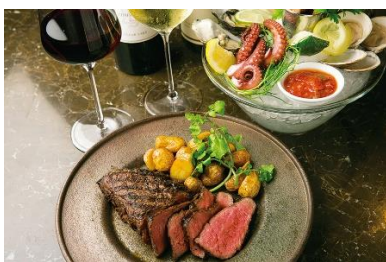

GOOD EAT TABLE&STANDARD BAR
(ダイニングバー)

BBQ33
(バーベキュー&ビアホール)

お好み焼 清十郎
(お好み焼き・もんじゃ)

muse umekita winebar&grill
(イタリア料理)

MEAT LAB. 8129
(石窯焼きステーキ・創作料理)

CHEESE KITCHEN RACLER
(チーズダイニング)

【新型コロナウイルスの感染拡大防止に取り組んでいます。】